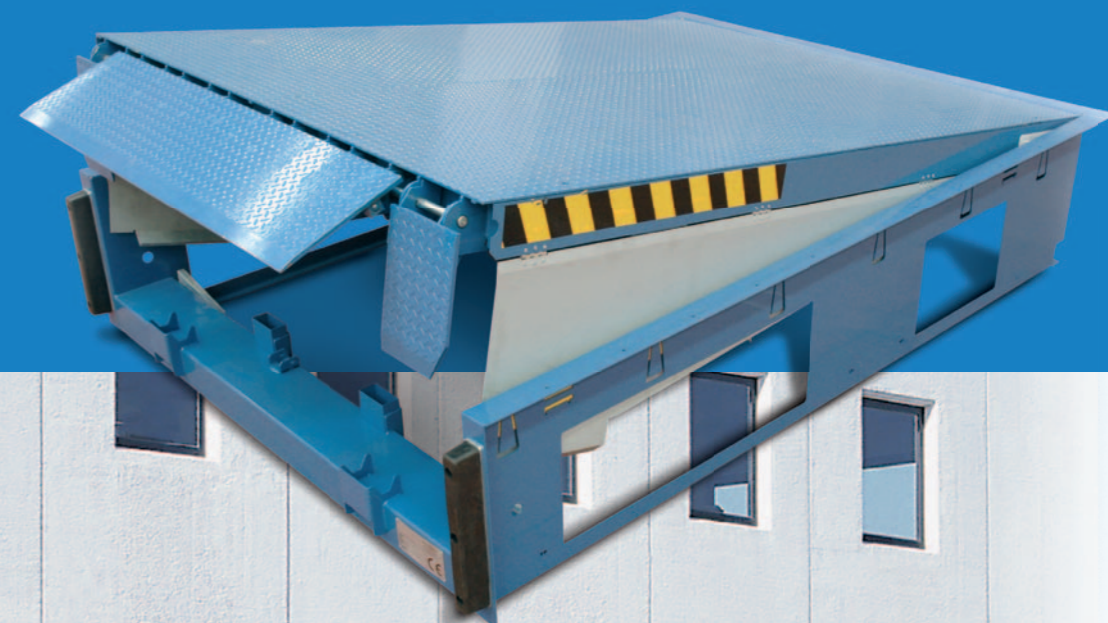

# Docking. Soluzioni funzionali e complete.

Complete and functional solutions

Il Docking è un sistema innovativo di interfaccia tra magazzino e camion. Volto a semplificare le quotidiane operazioni di carico-scarico delle merci, garantisce la massima sicurezza a persone e cose. L'esperienza diretta con le problematiche inerenti la movimentazione delle merci e l'attenzione alle esigenze operative di ogni singolo cliente, consentono ad Arco Industrie di proporre le migliori soluzioni in termini di funzionalità, economicità e sicurezza.

*The 'Docking System' is an innovative interface between warehouse and lorries, aimed at simplifying the daily operations of goods loading-unloading: it ensures maximum safety of people and things. The direct experience gathered in dealing with issues of goods handling and the great attention to the operational needs of each single customer enable Arco Industrie to propose the best solution in terms of functionality, costs and safety.*